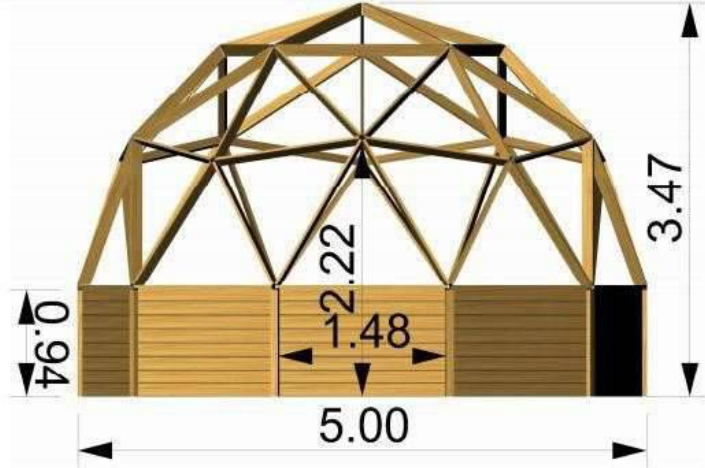

**DISEÑO ARQUITECTÓNICO Y FABRICACIÓN  
DE PORTONES PARA CASAS DE CAMPO**

CONSTRUCCIÓN ARQUITECTÓNICA DE  
ESCALERAS Y ESCALONES DE ALTO  
IMPACTO EN DISEÑO Y RESISTENCIA

DISEÑO Y CONSTRUCCIÓN DE ESCENARIOS Y PASARELAS DESMONTABLES

## DISEÑO DE GEODÉSICOS (GLAMPING)

Lago Calima, Cali - Colombia

DISEÑO Y CONSTRUCCIÓN DE ESTRUCTURA MODULAR PARA INTERIORES

**PREMIO 2017 MEJOR DISEÑO ESTRUCTURAL Y AUTOSOSTENIBLE**

**Universidad del Valle, Cali - Colombia**